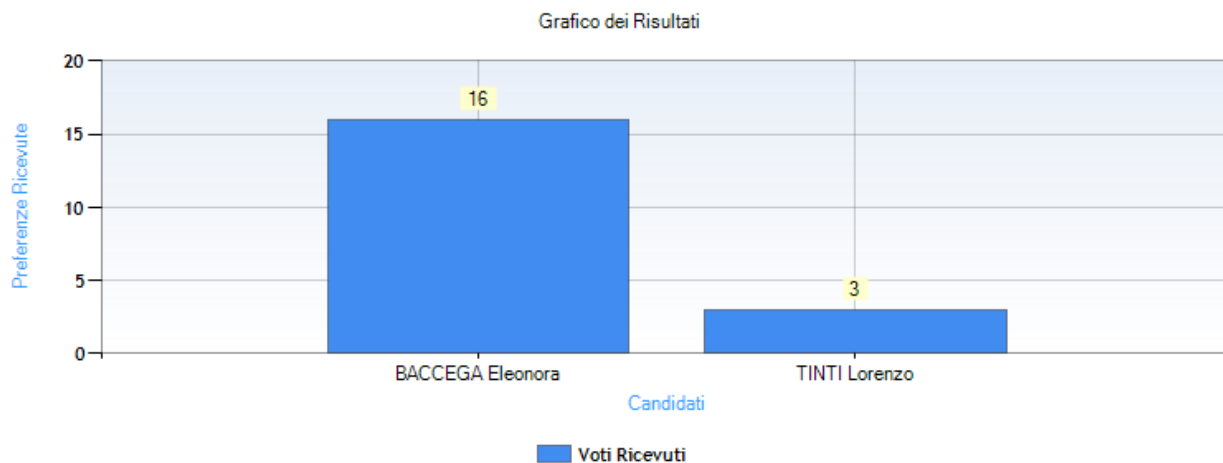

Tipo di scrutinio: Segreto

Data di apertura votazione: 27/05/2021 9:00:09

Data di chiusura votazione: 27/05/2021 15:01:01

Numero totale di elettori: 32

Numero totale di elettori che hanno votato: 19

Numero totale di elettori che non hanno votato: 13

Affluenza totale degli elettori: 59,38 %

Risultati

Numero schede bianche: 0

Dettaglio delle preferenze espresse

Candidato	Nato il	a	Preferenze ricevute
BACCEGA Eleonora			16
TINTI Lorenzo			3